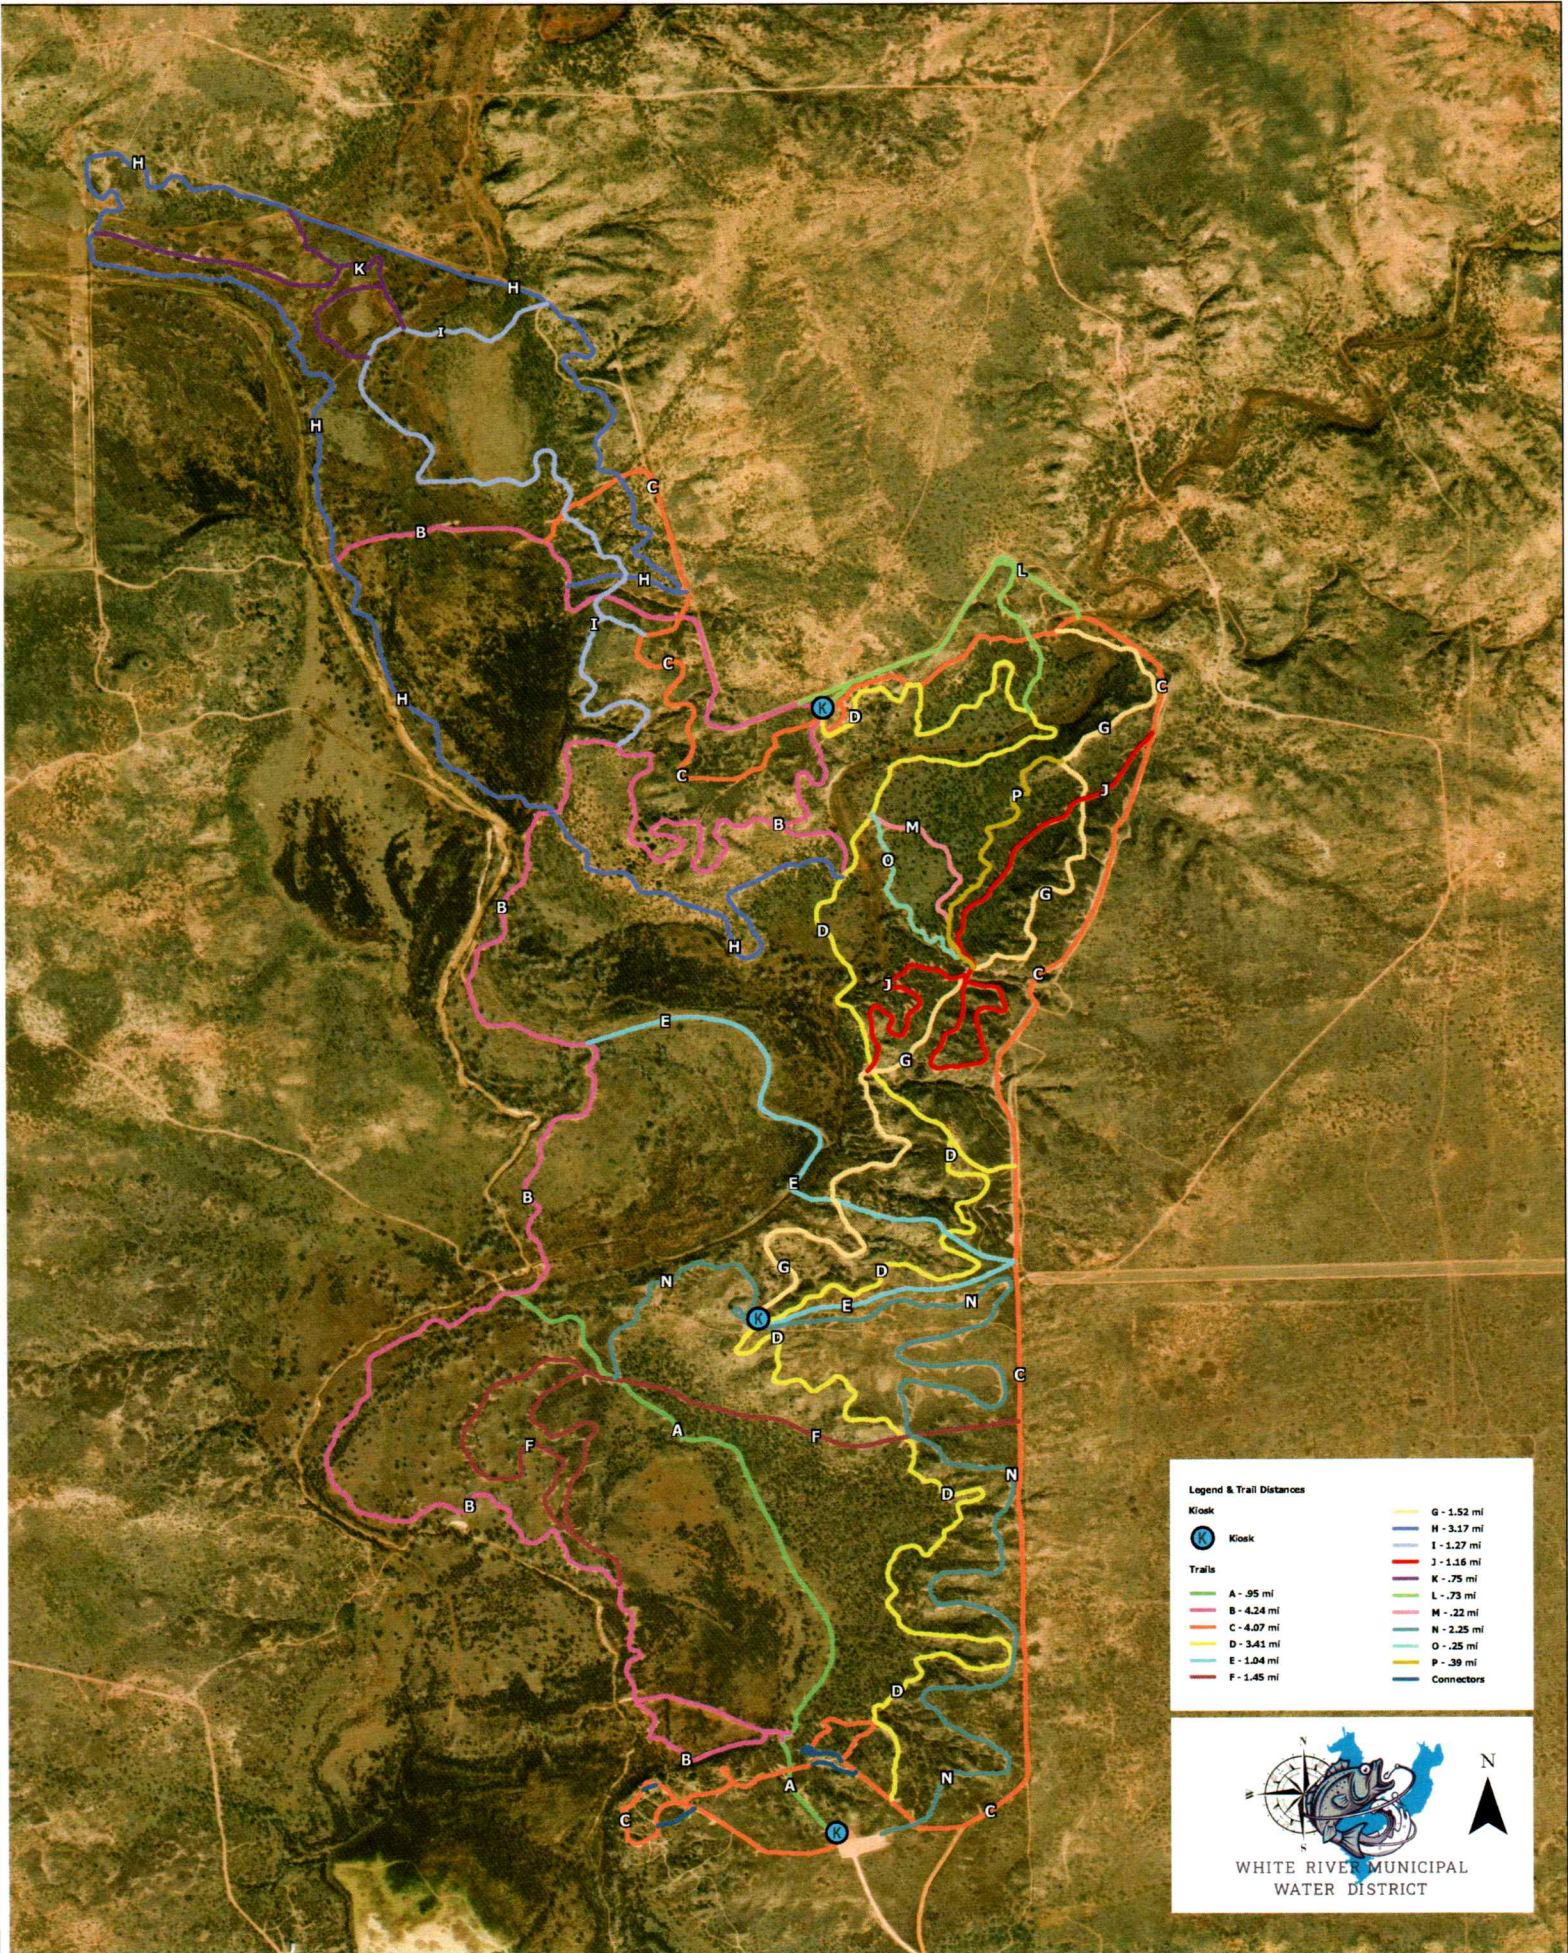

WHITE RIVER OHV TRAIL

Legend & Trail Distances

 Kiosk	 G - 1.52 mi
 Trail	 H - 3.17 mi
 A - .95 mi	 I - 1.27 mi
 B - 4.24 mi	 J - 1.16 mi
 C - 4.07 mi	 K - .75 mi
 D - 3.41 mi	 L - .73 mi
 E - 1.04 mi	 M - .22 mi
 F - 1.45 mi	 N - 2.25 mi
	 O - .25 mi
	 P - .39 mi
	 Connectors